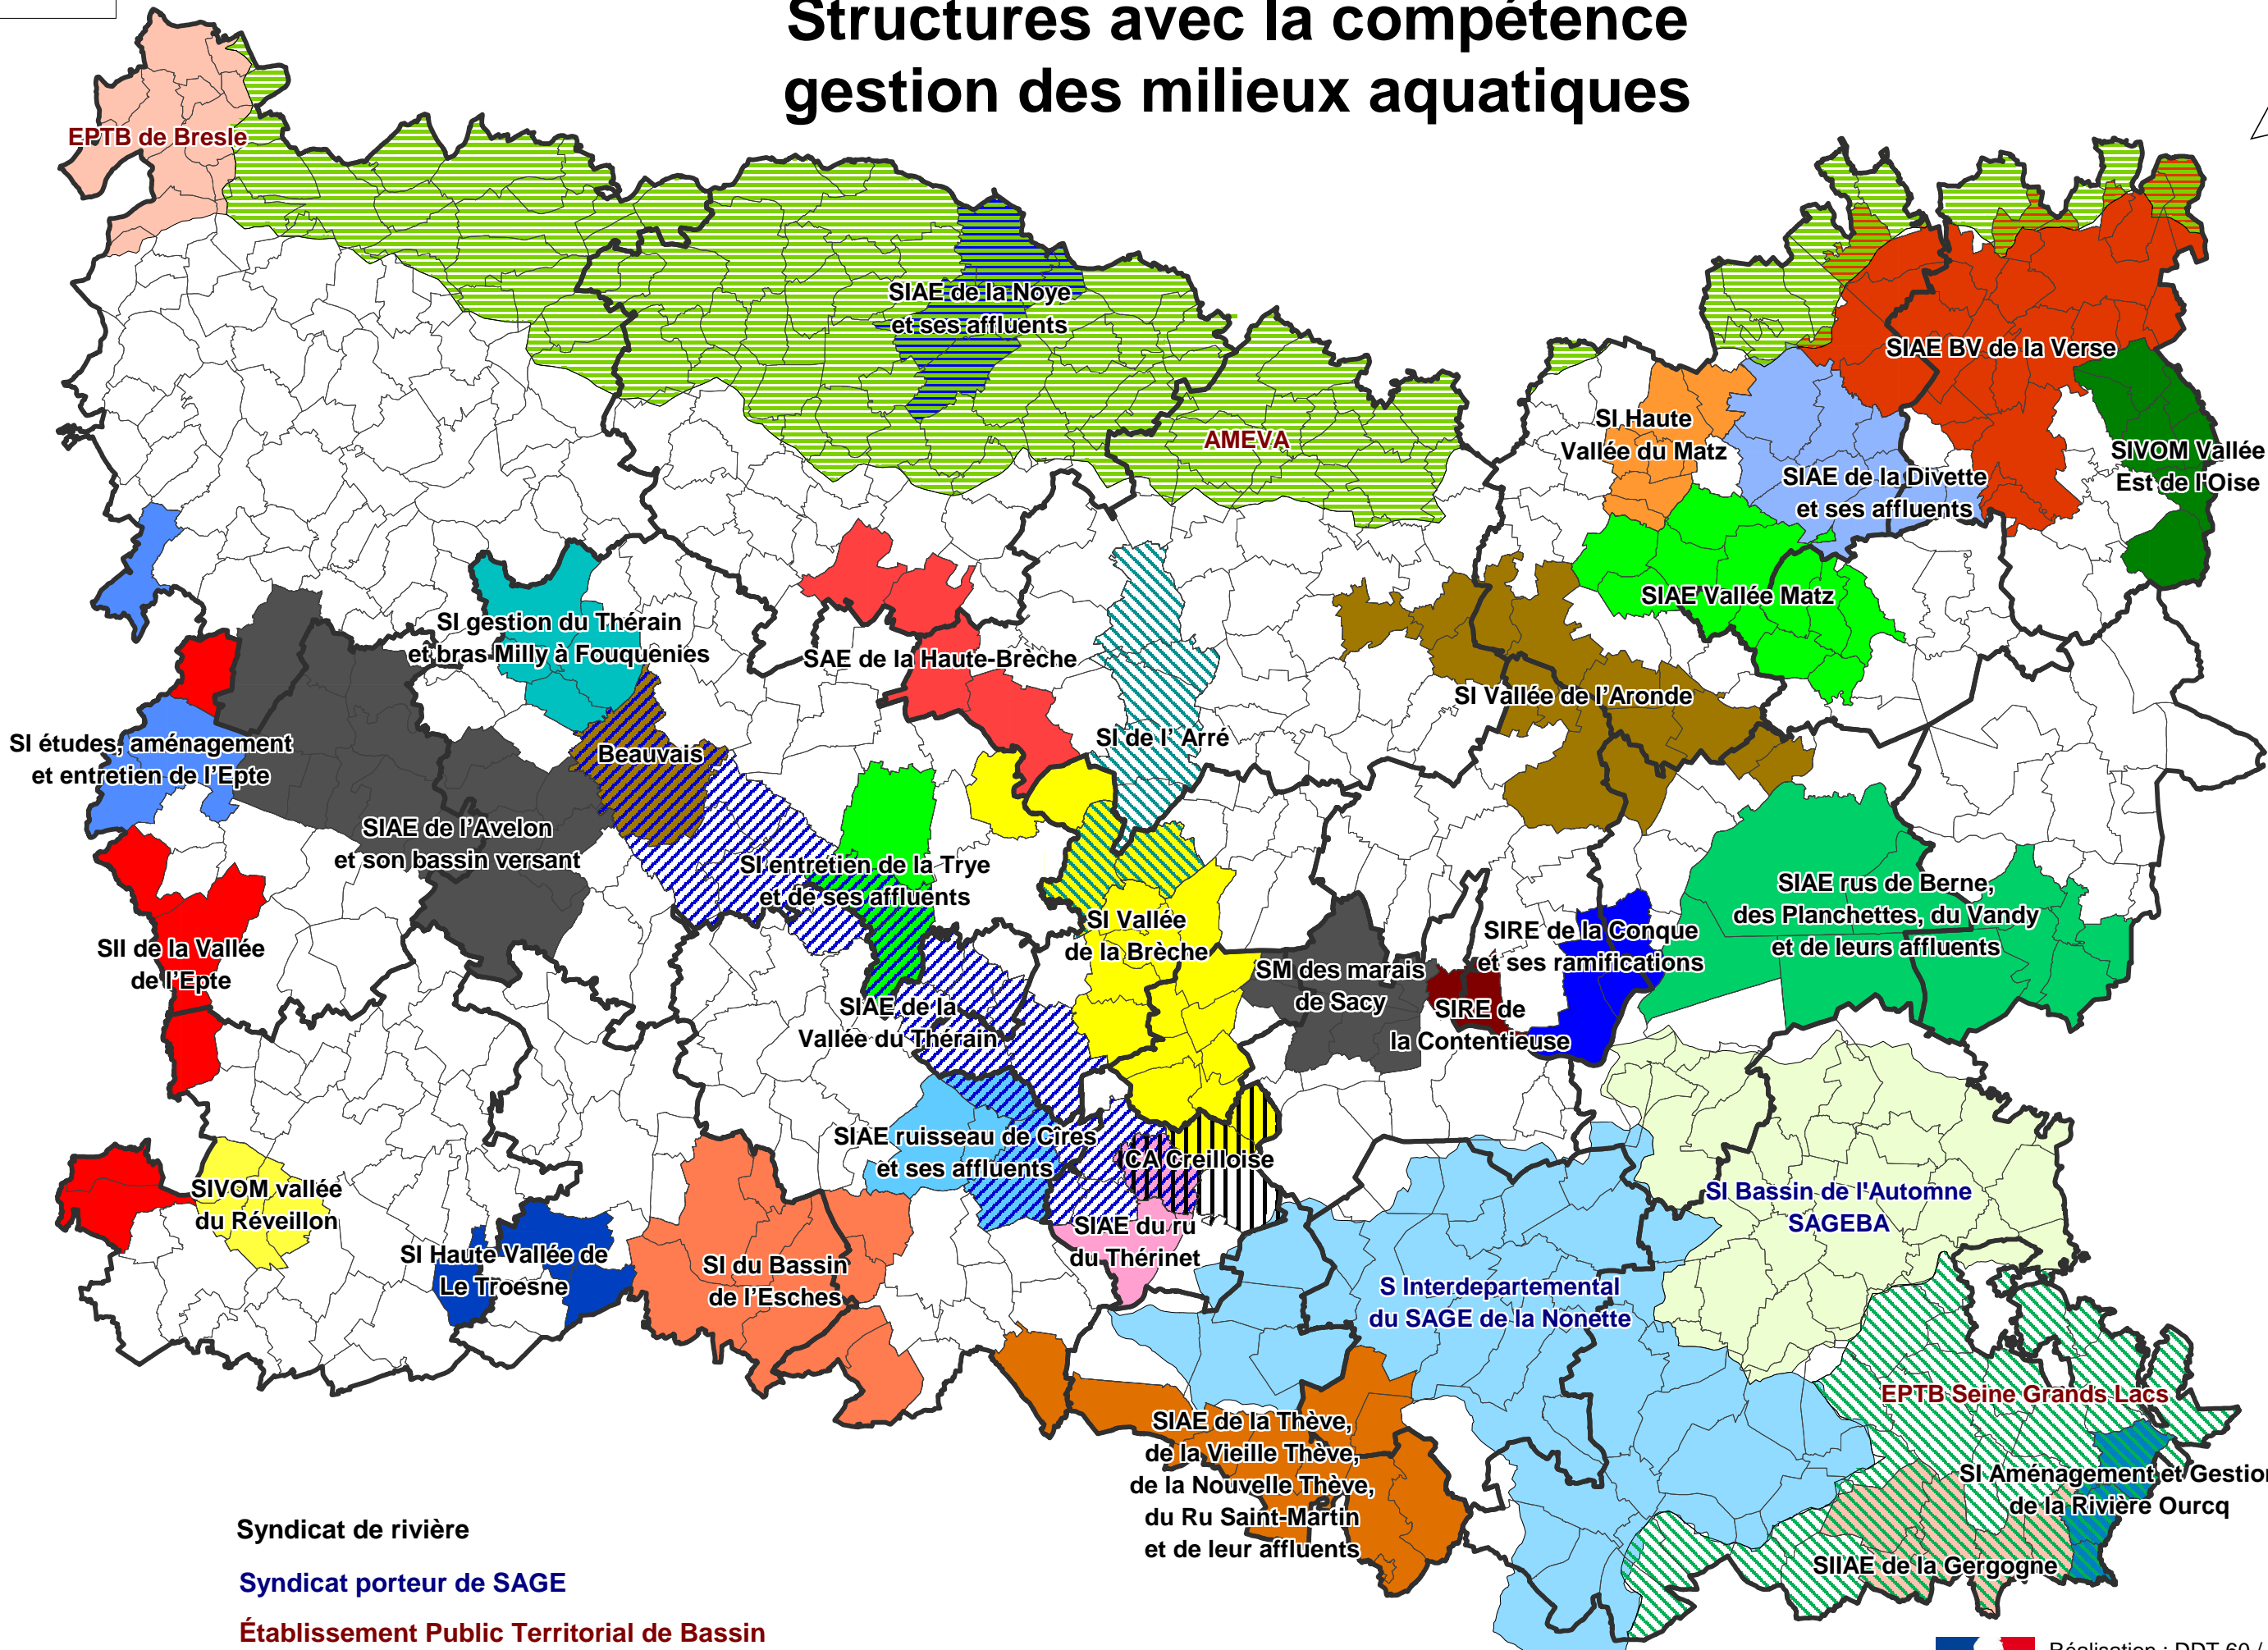

Structures avec la compétence gestion des milieux aquatiques

Syndicat de rivière
 Syndicat porteur de SAGE
 Établissement Public Territorial de Bassin

0 ——— 6 km